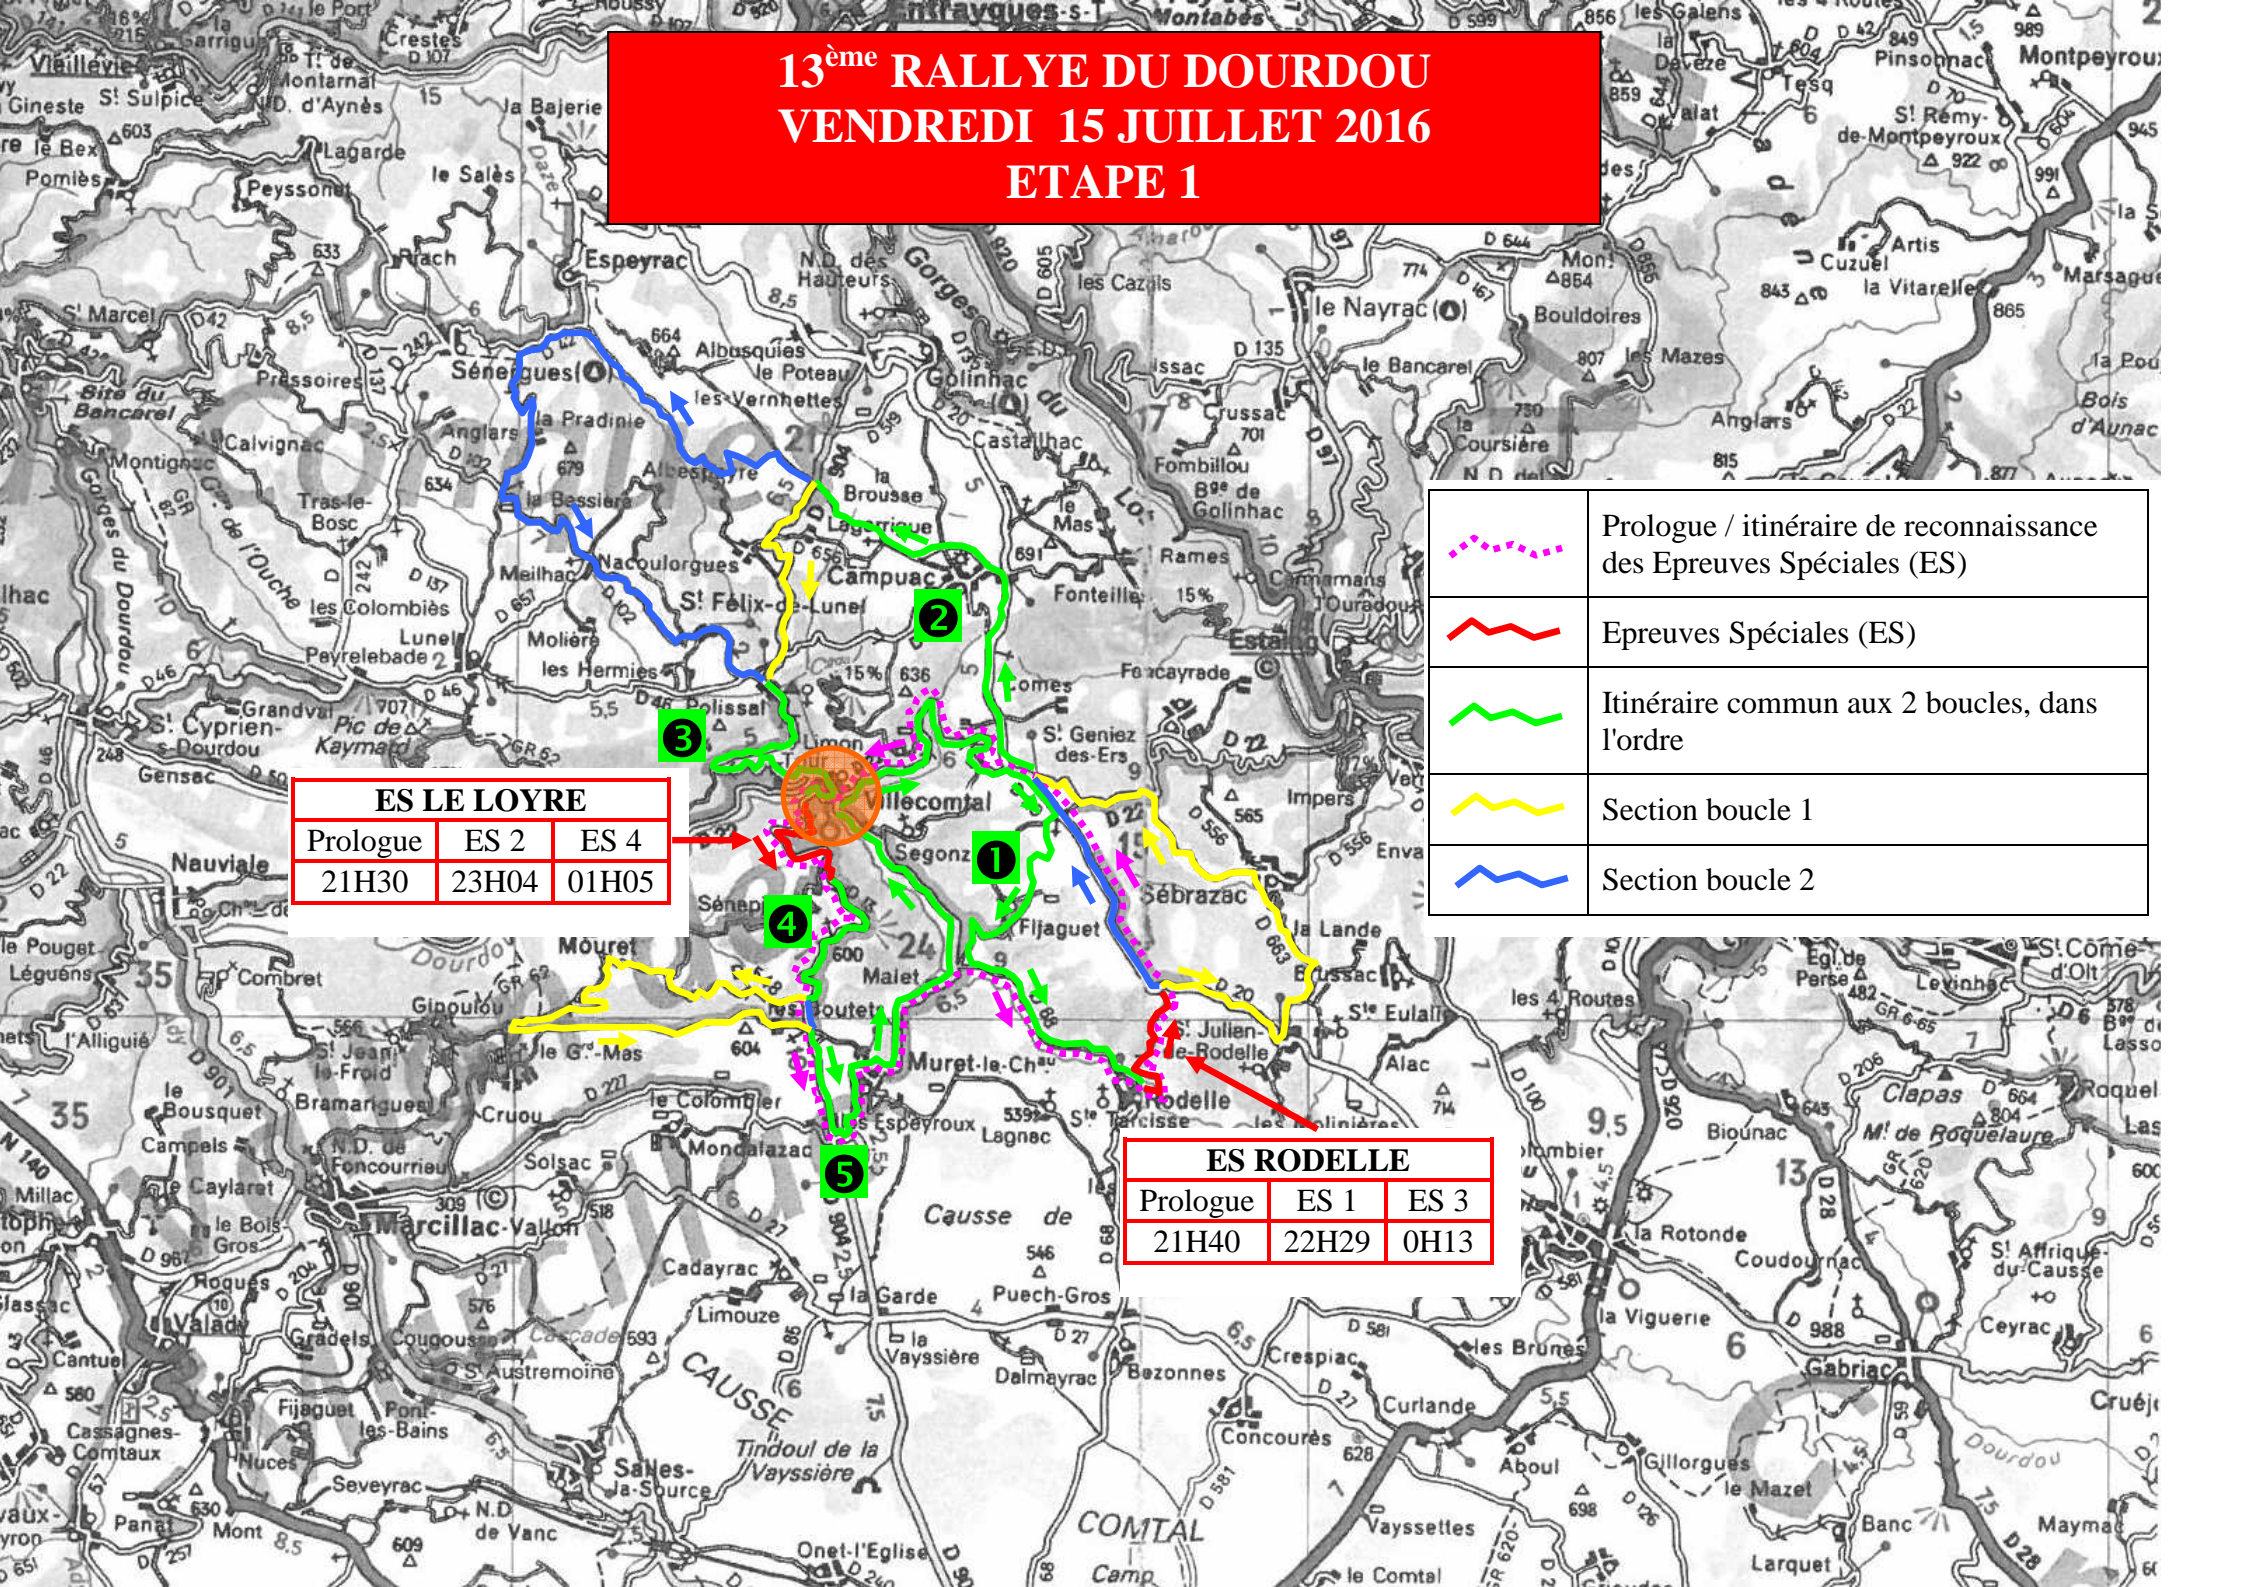

13^{ème} RALLYE DU DOURDOU

VENDREDI 15 JUILLET 2016

ETAPE 1

| | |
|---|---|
|  | Prologue / itinéraire de reconnaissance des Epreuves Spéciales (ES) |
|  | Epreuves Spéciales (ES) |
|  | Itinéraire commun aux 2 boucles, dans l'ordre |
|  | Section boucle 1 |
|  | Section boucle 2 |

| ES LE LOYRE | | |
|-------------|-------|-------|
| Prologue | ES 2 | ES 4 |
| 21H30 | 23H04 | 01H05 |

| ES RODELLE | | |
|------------|-------|------|
| Prologue | ES 1 | ES 3 |
| 21H40 | 22H29 | 0H13 |