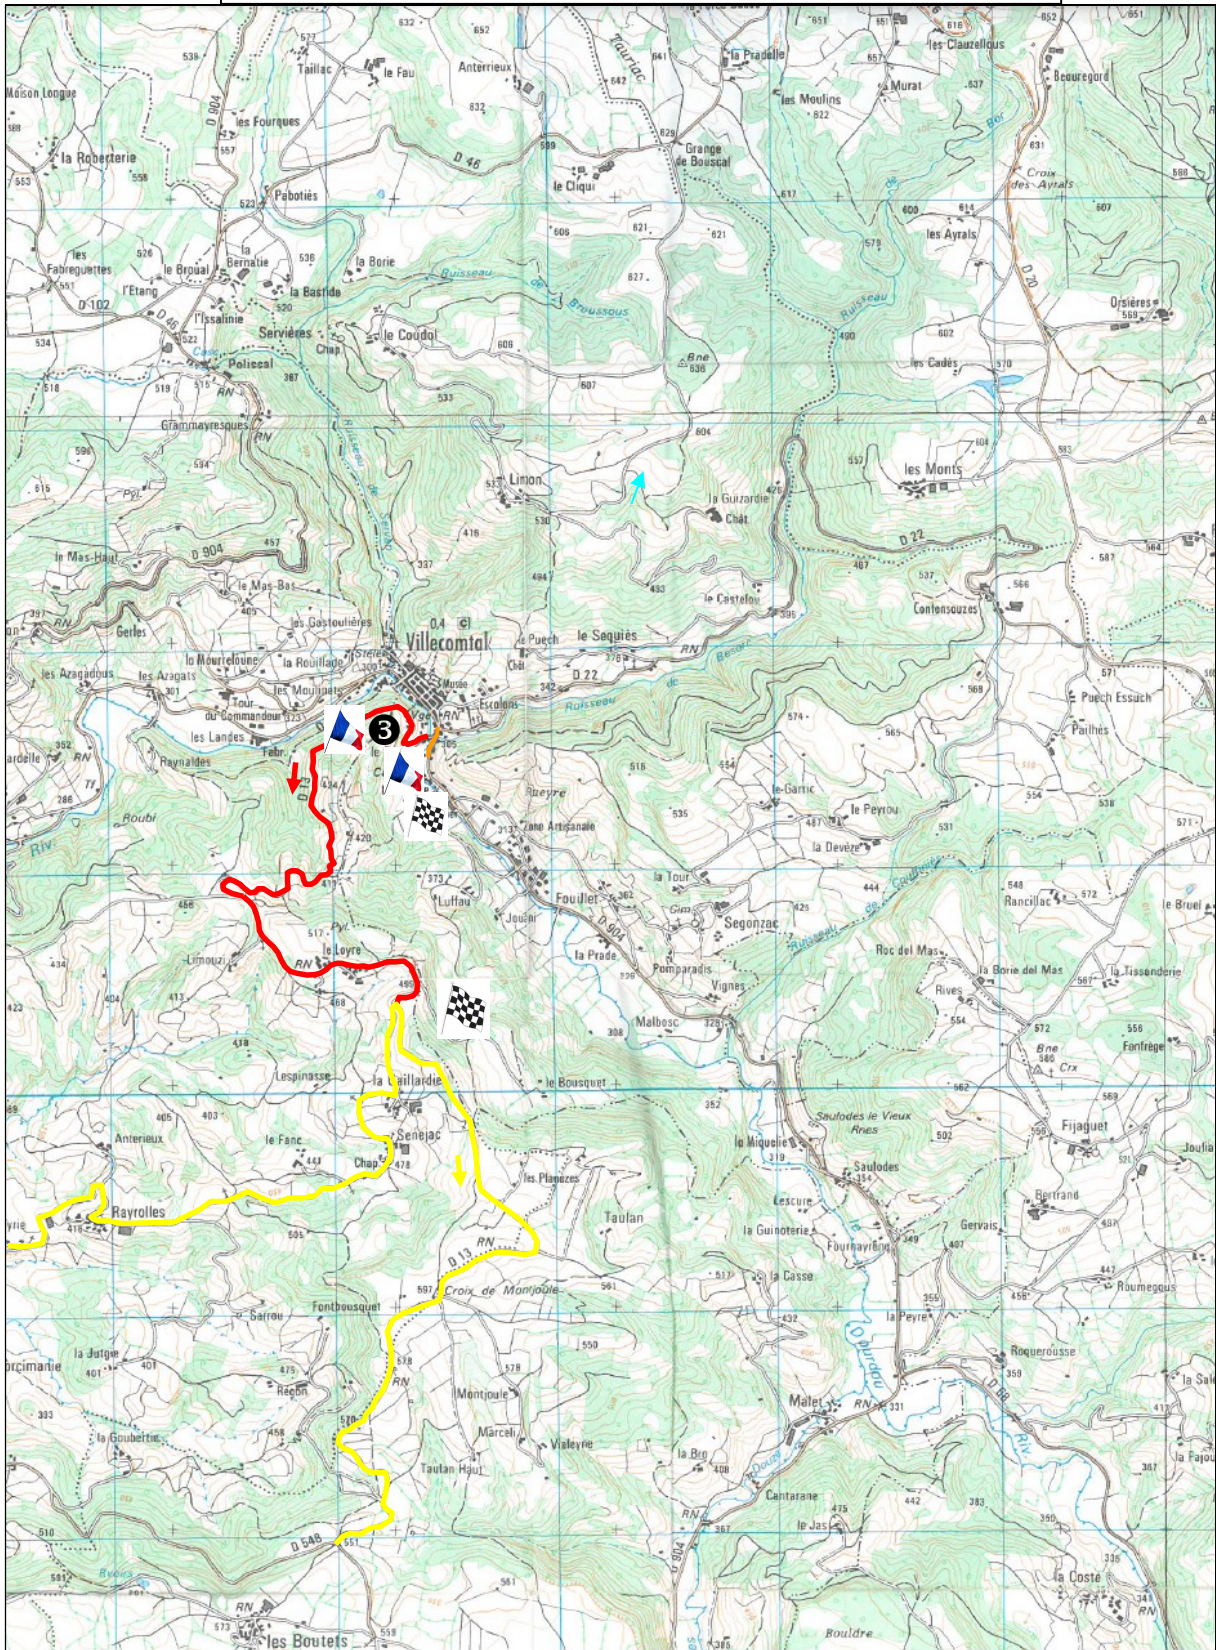

14^{ème} RALLYE DU DOURDOU 21 & 22 JUILLET 2017

Reconnaissance routier sans passer sur ES MOURET

— Epreuve spéciale